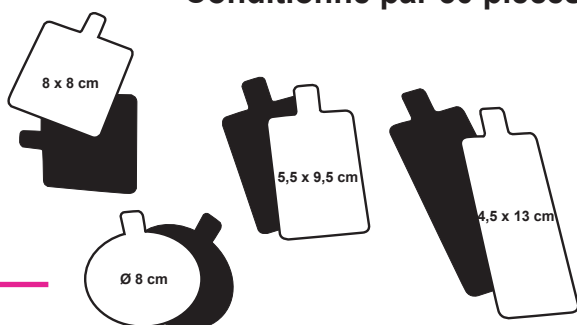

## BLACK and WHITE

ROND	NOIR / BLANC
ROND 18 CM	F43-180
ROND 20 CM	F43-200
ROND 22 CM	F43-220
ROND 24 CM	F43-240
ROND 26 CM	F43-260
ROND 28 CM	F43-280

Conditionné par 100 pièces sous film

1000 / 1100 gr /m2

CARRÉ Ang. Droits*	NOIR / BLANC
CARRÉ 16 CM	F4303-160160
CARRÉ 18 CM	F4303-180180
CARRÉ 20 CM	F4303-200200
CARRÉ 22 CM	F4303-220220
CARRÉ 24 CM	F4303-240240
CARRÉ 26 CM	F4303-260260

Conditionné par 50 pièces sous film

\* angles arrondis sur demande

DÉC. IND. + LANG	NOIR / BLANC
DIAM 8 CM LANG	7RNB8
CARRÉ 8 CM LANG	7CNB8
RECT 4,5 X 13 CM LANG	7RNB4513
RECT 9,5 X 5,5 CM LANG	7RNB9555

Conditionné en boîte de 200 pièces décortiquées