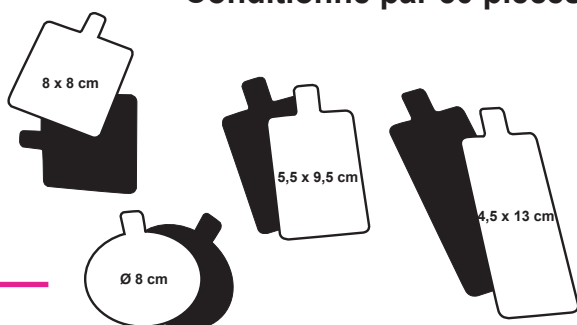

BLACK and WHITE

ROND	NOIR / BLANC
ROND 18 CM	F43-180
ROND 20 CM	F43-200
ROND 22 CM	F43-220
ROND 24 CM	F43-240
ROND 26 CM	F43-260
ROND 28 CM	F43-280

Conditionné par 100 pièces sous film

1000 / 1100 gr /m2

CARRÉ Ang. Droits*	NOIR / BLANC
CARRÉ 16 CM	F4303-160160
CARRÉ 18 CM	F4303-180180
CARRÉ 20 CM	F4303-200200
CARRÉ 22 CM	F4303-220220
CARRÉ 24 CM	F4303-240240
CARRÉ 26 CM	F4303-260260

Conditionné par 50 pièces sous film

* angles arrondis sur demande

DÉC. IND. + LANG	NOIR / BLANC
DIAM 8 CM LANG	7RNB8
CARRÉ 8 CM LANG	7CNB8
RECT 4,5 X 13 CM LANG	7RNB4513
RECT 9,5 X 5,5 CM LANG	7RNB9555

Conditionné en boîte de 200 pièces décortiquées